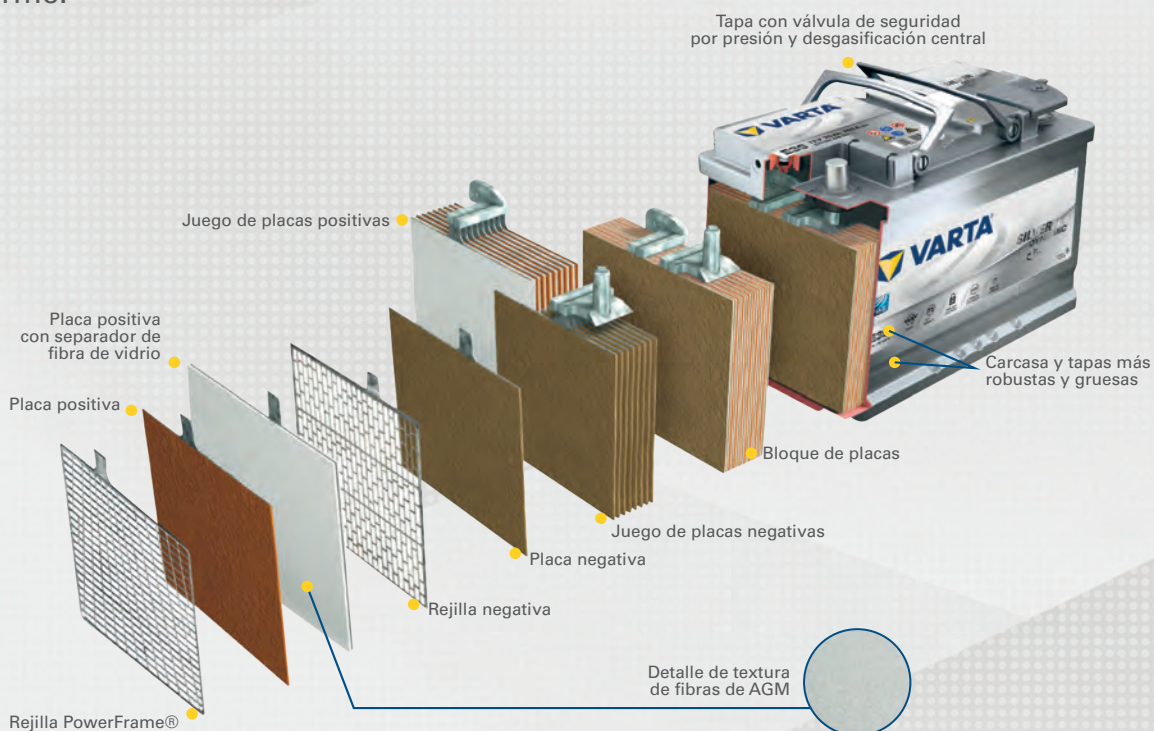

RENDIMIENTO EXTRAORDINARIO PARA VEHÍCULOS START-STOP AVANZADOS CON TECNOLOGÍA AGM

La nueva línea de baterías **VARTA® AGM** está diseñada específicamente para vehículos Start-Stop de alto rendimiento con frenada regenerativa y otras tecnologías de ahorro de combustible. Con esta batería, estos vehículos alcanzan su máximo rendimiento una y otra vez.

Esto se debe a que, para que estos sistemas avanzados del vehículo ofrezcan un rendimiento óptimo, es fundamental contar con una batería con la tecnología adecuada.

Precisamente por eso, **VARTA®** se ha asociado con los principales fabricantes con el fin de desarrollar soluciones innovadoras para vehículos Start-Stop. Actualmente, **VARTA®** es líder del mercado en suministro de baterías con tecnología **AGM** para primeros equipos de los principales fabricantes de Europa.

- ✓ Diseñada con tecnología **AGM** (Absorbent Glass Mat) avanzada.
- ✓ Perfecta para vehículos con tecnología avanzada como la de frenada regenerativa.
- ✓ La tecnología **AGM** evita la corrosión provocada por la estratificación del ácido.
- ✓ Máximo rendimiento, vida útil máxima y a prueba de vuelcos.
- ✓ El electrolito retenido en el separador de fibra de vidrio ejerce una alta presión de contacto uniforme.