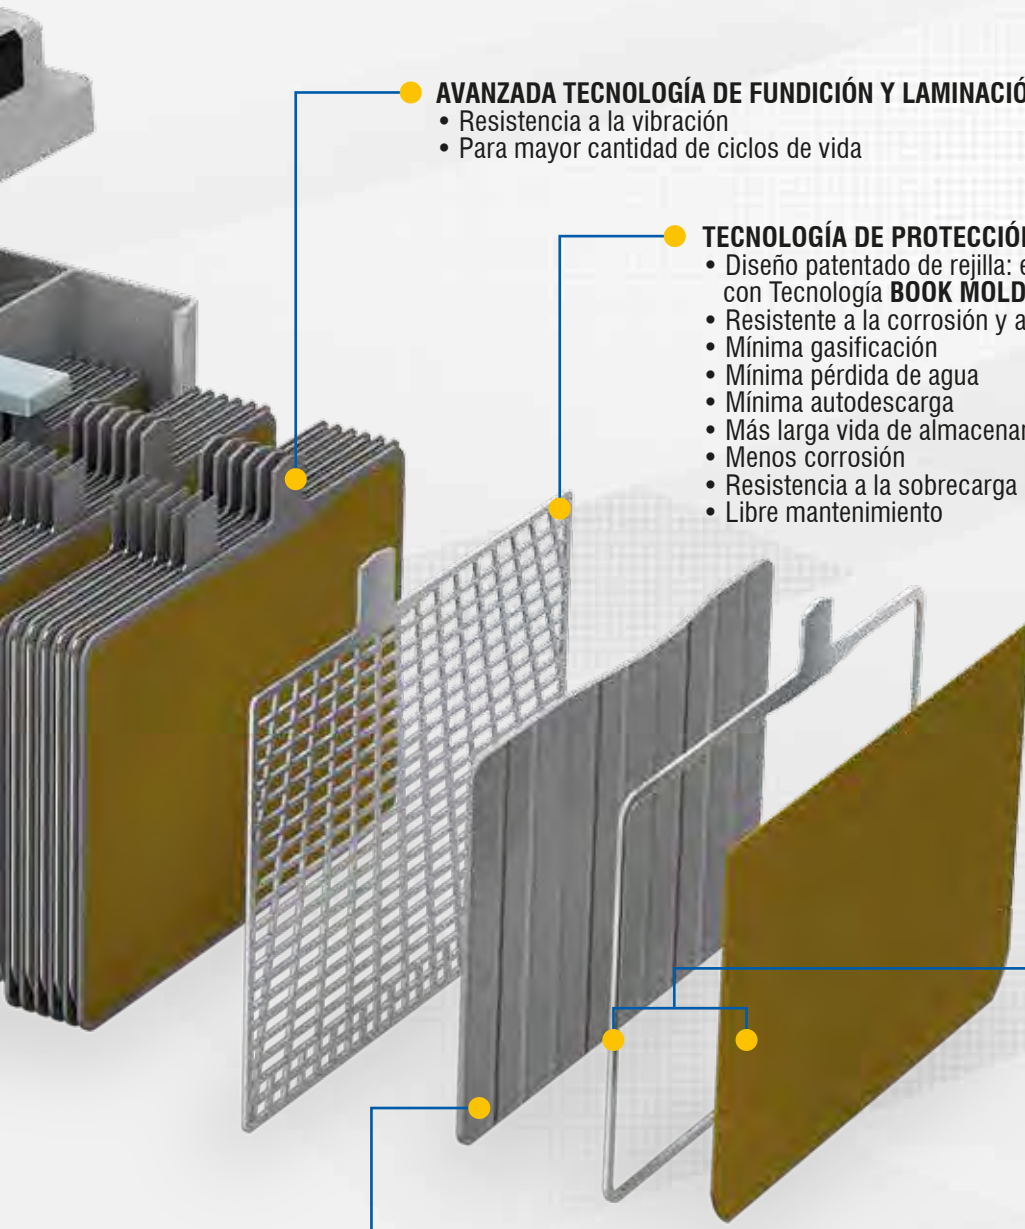

● **SELLADO HERMÉTICO (SURETOP™ TECHNOLOGY)**

- Diseño de laberinto hermético
- Evita el riesgo de fugas
- Previene pérdida de electrolito
- Minimiza la gasificación
- Libre mantenimiento
- Tecnología exclusiva de Johnson Controls

● **AVANZADA TECNOLOGÍA DE FUNDICIÓN Y LAMINACIÓN**

- Resistencia a la vibración
- Para mayor cantidad de ciclos de vida

● **TECNOLOGÍA DE PROTECCIÓN ANTICORTOS**

- Diseño patentado de rejilla: electrodos redondeados con Tecnología **BOOK MOLD**
- Resistente a la corrosión y a la sobrecarga
- Mínima gasificación
- Mínima pérdida de agua
- Mínima autodescarga
- Más larga vida de almacenamiento
- Menos corrosión
- Resistencia a la sobrecarga
- Libre mantenimiento

● **PLACAS OPTIMIZADAS CON MATERIAL ACTIVO DE ALTA DENSIDAD**

- Asegura mayor tiempo de almacenamiento
- Menos corrosión de las rejillas
- Muy baja gasificación
- Previene pérdida de agua
- Larga vida en climas calientes
- El mejor arranque y desempeño

● **SEPARADOR EN SOBRE DE POLIETILENO**

- Previene desalineamiento causado por vibración
- Previene cortocircuito entre placas
- Baja resistencia eléctrica
- Alto desempeño en el arranque