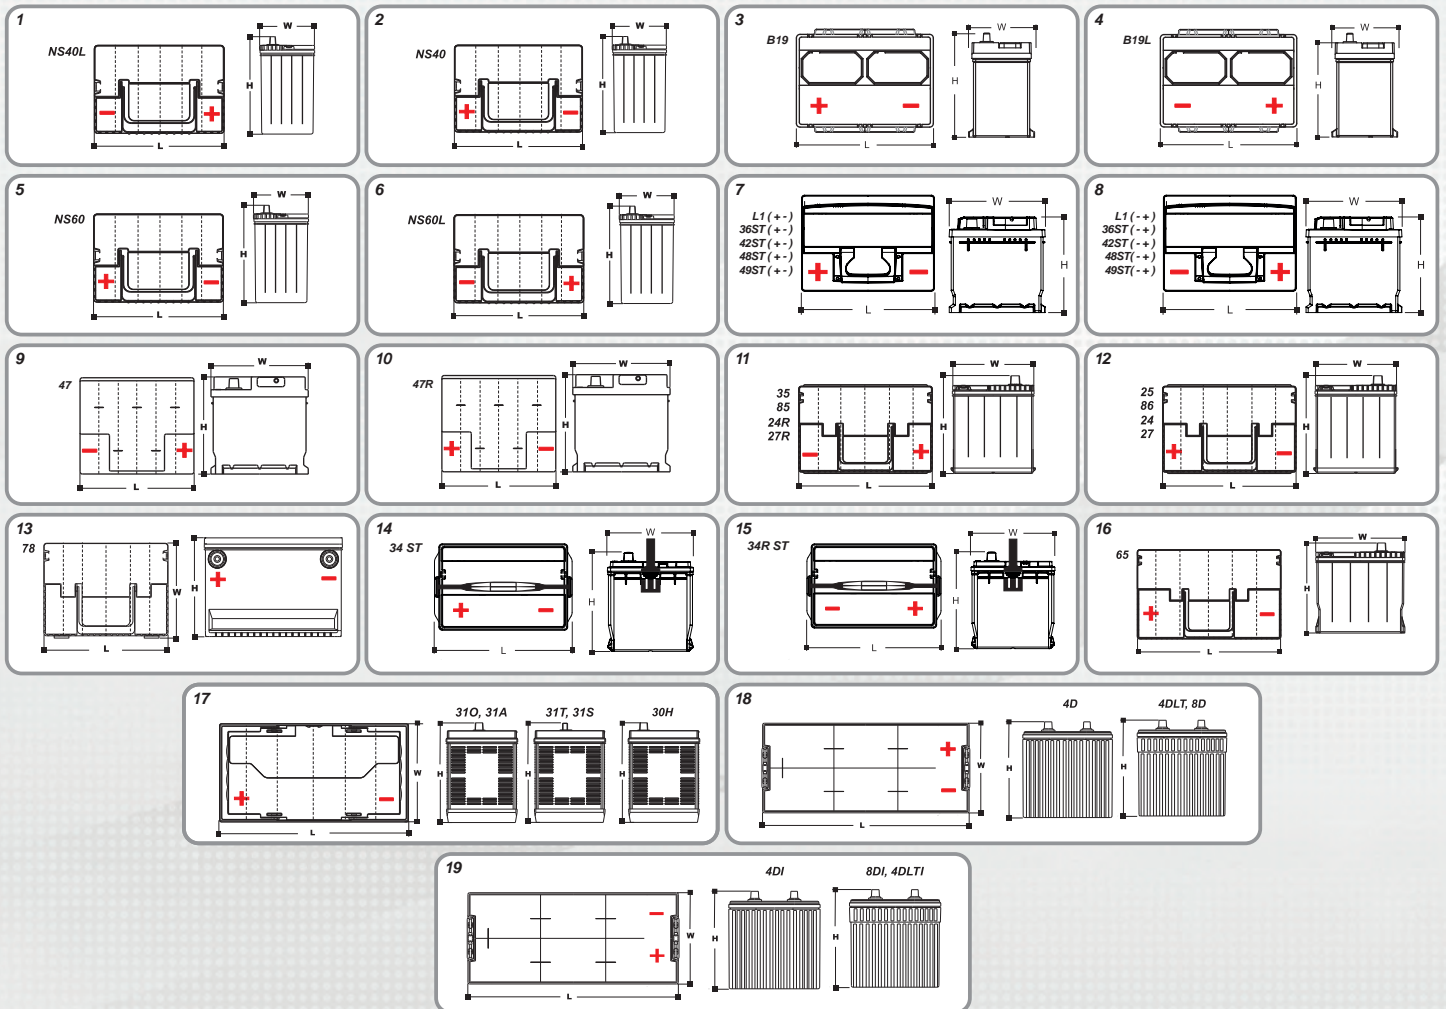

RESUMEN DE FIGURAS Y TERMINALES DE BATERÍAS AUTOMOTRICES SLI

FIGURA