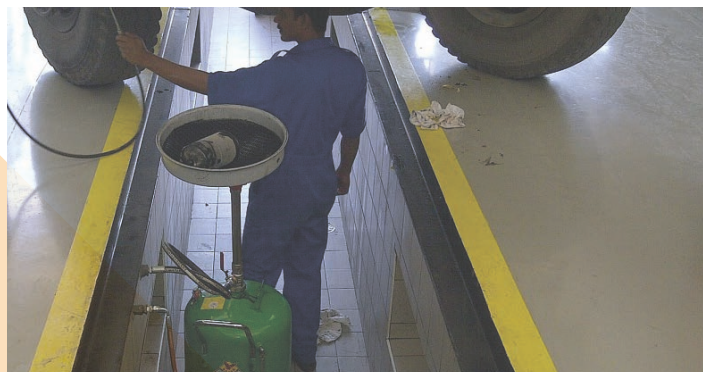

43084

€ 349.00

CÓD. 764 43084

Equipado com:

- Depósito 80 l com rodas;
- Manómetro;
- Jogo de sondas 45560;
- Indicador do nível de óleo;
- Tabuleiro porta-ferramentas;
- Descarga pneumática.