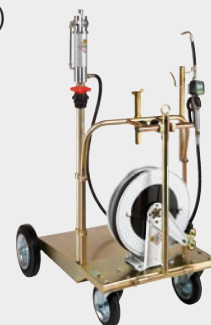

## KIT DISTRIBUIDOR DE ÓLEO COM BOMBA DE ÓLEO PNEUMÁTICA (3:1)

35270

€ 533.00

CÓD. 764 35270

- Bomba 35173;
- Casquilho de união 1/2" g/m 38071;
- Pistola em liga metálica para óleo 38022;
- Mangueira 1/2" com 4mt 996.304;
- Funil anti-salpico 24891.