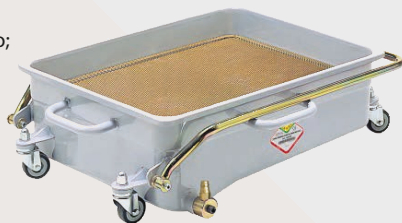

APARADEIRA DE ÓLEO

42069

€ 270.00

CÓD. 764 42069

- Com rodas e engate rápido;
- Capacidade 50 litros.