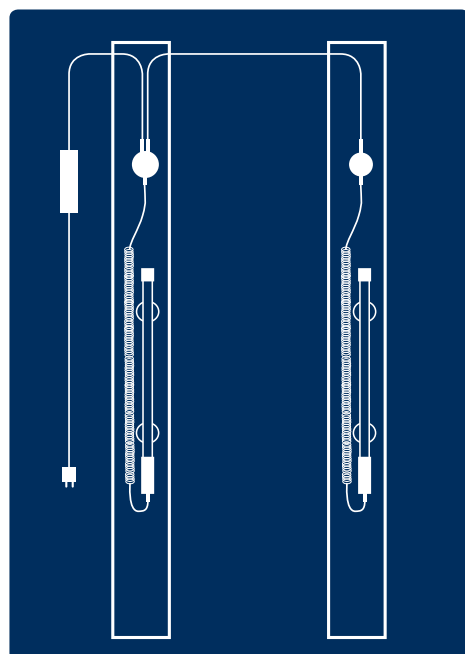

LINE LIGHT PARA ELEVADORES DE 2 COLUNAS E DE COLUNA MÓVEL

- Solução universal tudo num só
- Adapta-se a todos os elevadores de 2 colunas e de coluna móvel independentemente do tipo
- Desenhado para montar em elevadores existentes
- Parte integrante do elevador
- Fácil e simples de montar
- Sem perfurar a estrutura da coluna

A LINE LIGHT DE 2 COLUNAS está sempre à mão e pronta para utilizar quando necessário. A unidade de iluminação pode ser colocada com ímã em qualquer lugar em baixo da viatura e deslocada por baixo da viatura ao local de reparação.

Graças ao cabo espiral de 5 metros, a lâmpada pode ser utilizada facilmente para iluminar em volta de toda a viatura ou como uma lâmpada exclusiva para iluminar o compartimento do motor ou o arco das rodas.

LINE LIGH 2 POST

359,90 €