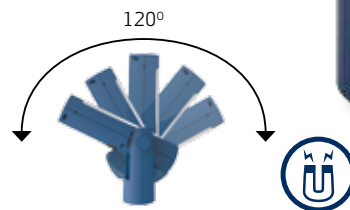

MAG PEN
34,90 €

Série FLEX - Luz de trabalho LED e lanterna recarregável num só

A cabeça flexível da lâmpada inclina até 120 graus para cima. Ímã integrado e gancho para suspensão

FLEX 2
45,90 €

EU DESIGN
PATENT
2532929