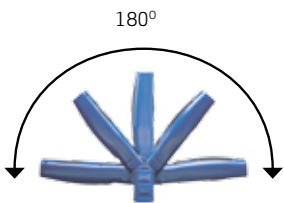

EU DESIGN
PATENT
2532929

MAG
03.5004
21 LED / 5 LED no topo
1000/350 lux
60/18 lúmen
Tempo de operação 4 h/15 h
Tempo de carga 4 h
lões de lítio 3,7V/1200 mAh
IP20

MAG2
03.5009
2 x 1W LED / 5 LEDs no topo
1500/350 lux
80/18 lúmen
Tempo de operação 5 h/24 h
Tempo de carga 4 h
lões de lítio 3,7V/2100 mAh
IP20

MAG3
03.5044
6 x 0,5W SMD LED /
1 x 1W LED no topo
400/800 lux
240/60 lúmen
Tempo de funcionamento de
3 h/8 h
Tempo de carregamento 4 h
lões de lítio 3,7V/2100 mAh
IP20

MAG PEN
03.5104
7 x PLCC2 /
1 x 0,5W LED no topo
100/500 lux
60/15 lúmen
Tempo de funcionamento de
4 h/5 h
Tempo de carregamento 3 h
lões de lítio 3,7V/750 mAh
IP20

FLEX 2
03.5010
7 x SMD LED /
LED no topo de alta potência
200/600 lux
125/50 lúmen
Tempo de funcionamento de 4
h/10 h
Tempo de carregamento 3,5 h
lões de lítio 3,7V/1300 mAh
IP20