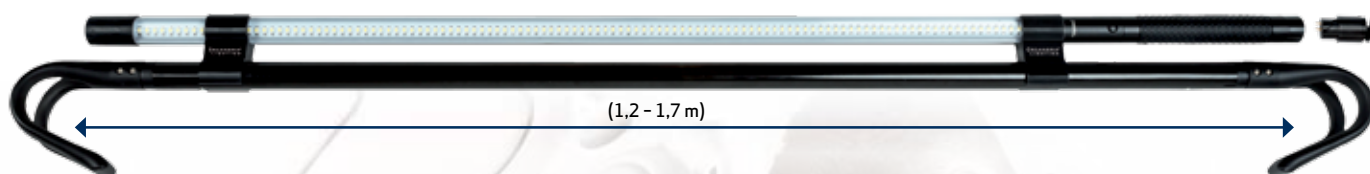

SUPERIOR NO MERCADO

SUSPENSÃO FLEXÍVEL

03,5219

SUPORE

24,90 €

Braço flexível de 20 cm com suporte de clipe e ventosa de Ø 60

03,5218

SUPORE

29,90 €

Braço flexível de 20 cm com suporte de clipe e ventosa de Ø 60

03,5217

GANCHO

7,90 €

Gancho ajustável com suporte de clipe e íman