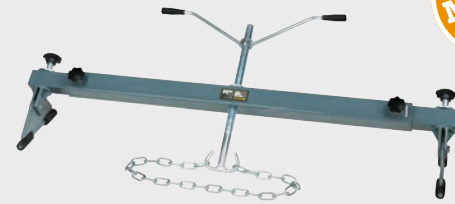

GRUA DESDOBRÁVEL ARTICULADA

Y440102

€ 422.00

CÓD. 770 01525

- Capacidade 1000 Kg, altura de elevação 84/2300 mm;
- Estrutura em aço tubular quadrado soldado;
- Sistema de segurança e controlo para bloqueio/funcionamento;
- Veio com nova bomba dupla combinados em uma unidade para eliminar manguerias e/ou conexões;
- Suporte de segurança na base para estabilidade enquanto a grua está dobrada
- Braço em 4 posições;
- Fixação do veio em crómio;
- Rotação 360° para as rodas traseiras;

Y 440105

€ 53.00

CÓD. 770 01526

- Suporte para motores.
- Capacidade 550 kg.
- Utilização em conjunto com Y440102.

SUPORTES PARA MOTORES

Y440300

€ 84.00

CÓD. 770 01805

- Capacidade 300 kg

Y450101

€ 95.00

CÓD. 770 01810

- Capacidade 400 kg

NOVO!

PRENSAS HIDRÁULICAS COM MANÓMETRO

Y461501

Y444100

€ 377.00

CÓD. 770 03510

- Kit 10 t com acessórios
- Caixas robustas, pistões e válvulas de segurança cromadas, para prevenir sobrecargas.
- Uniões compatíveis com as principais marcas de equipamentos de garagem
- Bloqueio rápido para fácil montagem / desmontagem
- Resguardos das molas na extremidade dos tubos
- Tubos de extensão com grande espessura