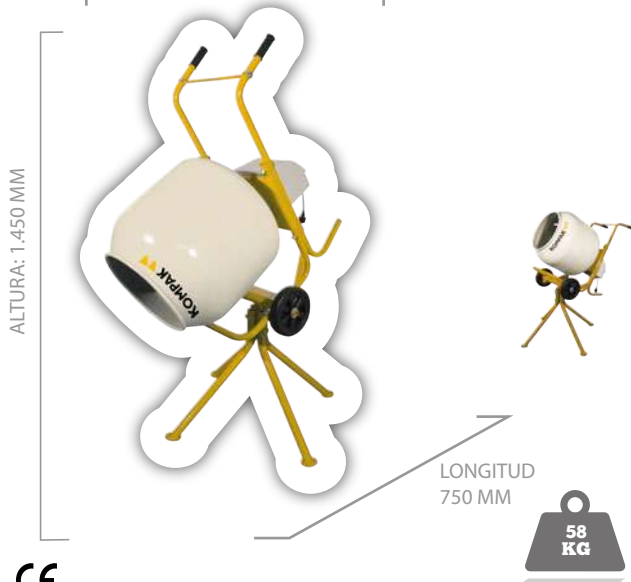

- **Freno de posición (HK140)**
- Trípode desmontable (**HK140 incluido**)
- Motor con reductor (HK140)
- Anclajes para descarga con palas (**HK-136**)..
- Se entrega en caja de cartón, **fácil montaje.**

■ **HK-136**

ANCHURA : 1.260 MM

	HK-136
CAPACIDAD MÁXIMA	125 litros.
CAPACIDAD MÁXIMA TRABAJO	100 litros.
CAPACIDAD PRODUCCIÓN	1 m3/h
CAPACIDAD	17,5 kg.
MOTOR	eléctrico
ALIMENTACIÓN	230 V / 50 Hz / 550 W
PROTECCIÓN	IP 54
PESO CON MOTOR	49 Kg
DIMENSIONES MONTADA	1260 x 850 x 1400
DIMENSIONES EMBALAJE	1140 x 750 x 700
PVP SIN IVA	339 €

■ **HK-140**

ANCHURA : 1.350 MM

	HK-140
CAPACIDAD MÁXIMA	130 litros.
CAPACIDAD MÁXIMA TRABAJO	110 litros.
CAPACIDAD PRODUCCIÓN	1 m3/h
CAPACIDAD	17,5 kg.
MOTOR	eléctrico
ALIMENTACIÓN	230 V / 50 Hz
PROTECCIÓN	IP 54
PESO CON MOTOR	58 Kg
DIMENSIONES MONTADA SIN TRÍPODE	900 x 600 x 850
DIMENSIONES MONTADA	1350 x 750 x 1450
DIMENSIONES EMBALAJE	750 x 650 x 700
PVP SIN IVA	559 €