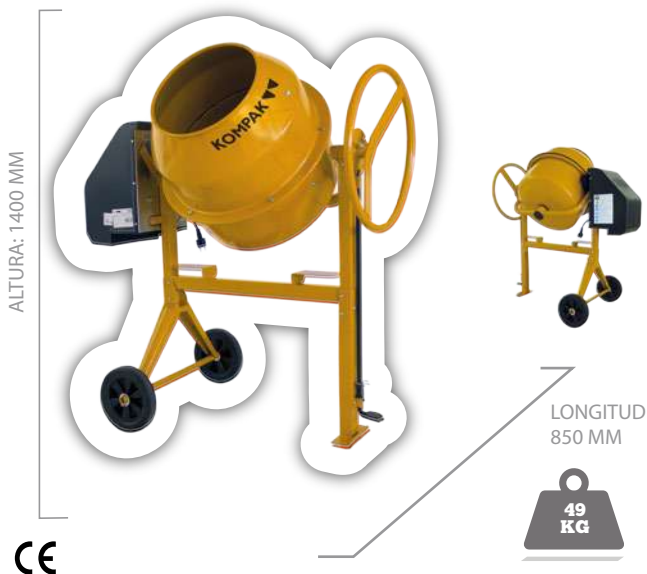

- ▶ GENERADORES
- ▶ LUCES, FOCOS & LINTERNAS

CATÁLOGO
2018

- **Ideales para pequeñas obras y reformas.**
- Engrasador caja de rodamientos fuera del bombo (HK-136).
- **Corona y piñon en fundición de hierro (HK-136)..**
- Boca reforzada, bombo don **2 palas mezcladoras soldadas.**
- **Pedal de seguridad (HK-136).**

- **Freno de posición (HK140)**
- Trípode desmontable (**HK140 incluido**)
- Motor con reductor (HK140)
- Anclajes para descarga con palas (**HK-136**)..
- Se entrega en caja de cartón, **fácil montaje.**

■ **HK-136**

ANCHURA : 1.260 MM

	HK-136
CAPACIDAD MÁXIMA	125 litros.
CAPACIDAD MÁXIMA TRABAJO	100 litros.
CAPACIDAD PRODUCCIÓN	1 m3/h
CAPACIDAD	17,5 kg.
MOTOR	eléctrico
ALIMENTACIÓN	230 V / 50 Hz / 550 W
PROTECCIÓN	IP 54
PESO CON MOTOR	49 Kg
DIMENSIONES MONTADA	1260 x 850 x 1400
DIMENSIONES EMBALAJE	1140 x 750 x 700
PVP SIN IVA	339 €

■ **HK-140**

ANCHURA : 1.350 MM

	HK-140
CAPACIDAD MÁXIMA	130 litros.
CAPACIDAD MÁXIMA TRABAJO	110 litros.
CAPACIDAD PRODUCCIÓN	1 m3/h
CAPACIDAD	17,5 kg.
MOTOR	eléctrico
ALIMENTACIÓN	230 V / 50 Hz
PROTECCIÓN	IP 54
PESO CON MOTOR	58 Kg
DIMENSIONES MONTADA SIN TRÍPODE	900 x 600 x 850
DIMENSIONES MONTADA	1350 x 750 x 1450
DIMENSIONES EMBALAJE	750 x 650 x 700
PVP SIN IVA	559 €