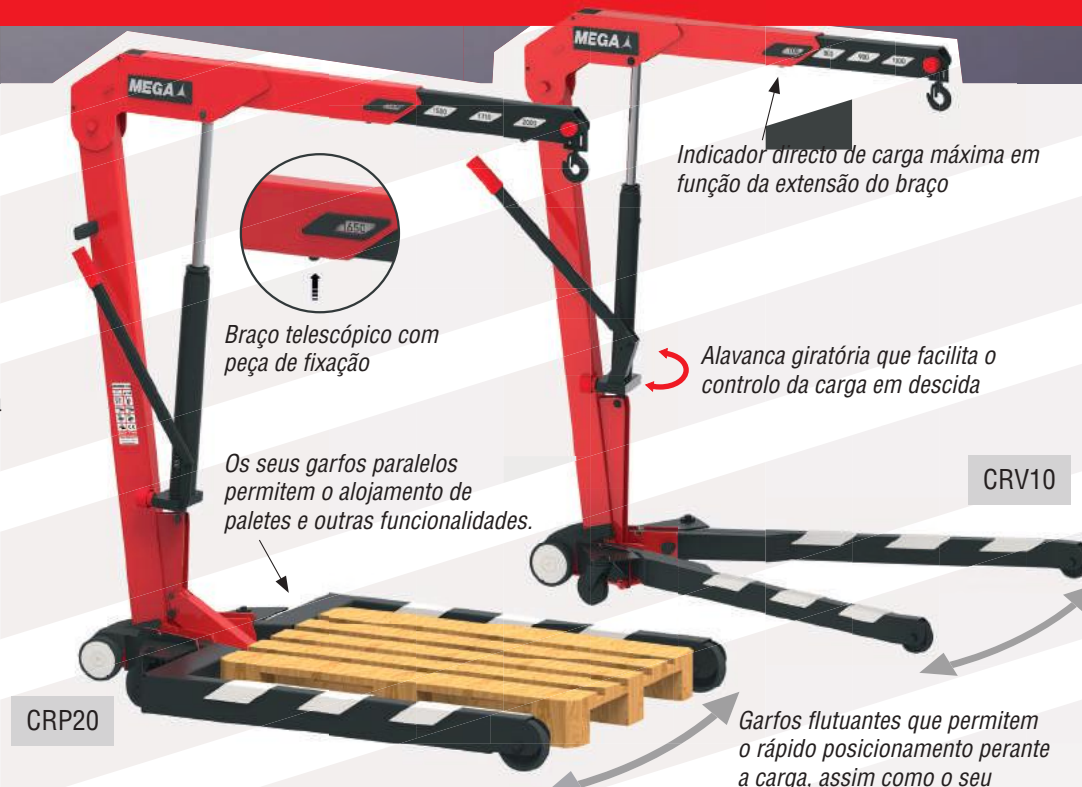

# GRÚAS de OFICINA

- Com controlo de descida LCS
- Velocidade variável de descida
- Rodas de poliamida, não danificam a superfície e são silenciosas

1.000	2.000	Kg	650	1.000	2.000
CRP10	CRP20	Referência	CRV6	CRV10	CRV20
860	1.080	Largura de rodas diant.	820	970	1.080
1.300	1.610	Alcance máx mm	1.300	1.300	1.610
960	1.200	Alcance mín mm	960	960	1.200
1.580	1.740	Altura horizontal mm	1.580	1.580	1.740
2.220	2.460	Altura máx mm	2.220	2.220	2.460
92	150	Peso kg	75	83	140
<b>680€</b>	<b>1.020€</b>		<b>525€</b>	<b>545€</b>	<b>979€</b>

DOBRÁVEIS

## Pinça levanta bidões