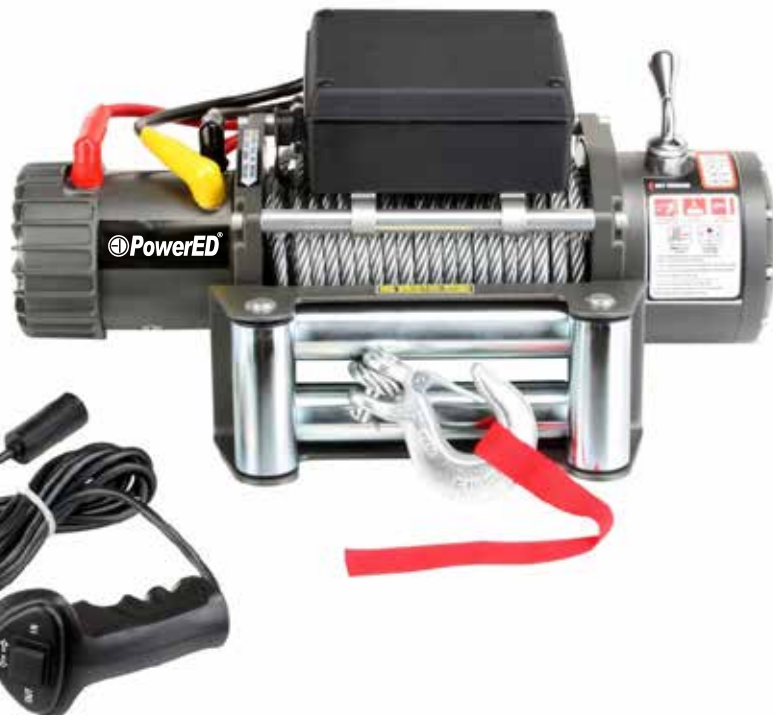

PW6000

Guincho
4WD

Informação
Código do Produto 394111
Preço 344,00€
Capacidade Máxima 2722 Kg (6000 LB)
Motor / Voltagem 1.2 Kw / 12 Volts (DC)
Comprimento Cabo Aço 24 metros
Rácio 307:1
Peso 28 Kg

PMW12000

Guincho 4WD
Multifunções

Informação
Código do Produto 394100
Preço 466,70€
Capacidade Máxima 5455 Kg (12000 LB)
Motor / Voltagem 4.5 Kw / 12 Volts (DC)
Comprimento Cabo Aço 26 metros
Acessórios Standard Comando sem Fios
Peso 34 Kg

Comando sem
Fios de Série