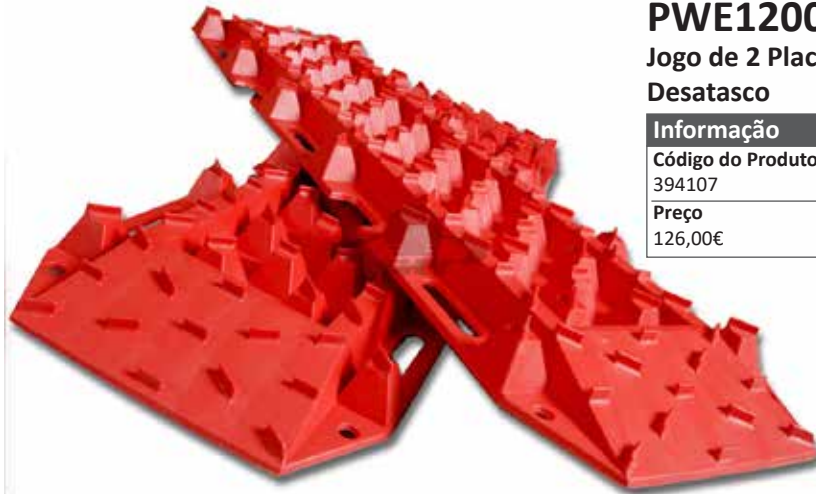

120W
Barra LED 12V
69 cm

Informação
Código do Produto 408603
Preço 120,00€

Informação
Código do Produto 310028
Preço 597,00€

200W
Barra LED 12V
95 cm - (20 x 10W)

260W
Barra LED 12V
120 cm - (26 x 10W)

Informação
Código do Produto 310029
Preço 662,00€

27W
Holofote LED 12-24V
9 Leds

Informação
Código do Produto 408602
Preço 34,00€

PWE1200
Jogo de 2 Placas de
Desatasco

Informação
Código do Produto 394107
Preço 126,00€

Informação
Código do Produto 774386
Preço 120,00€
Capacidade Máxima 200 Kg
Comprimento 180 cm
Largura 29 cm
Material Alumínio
Peso 7,5 Kg

HAR200
Rampa de Alumínio
Dobrável