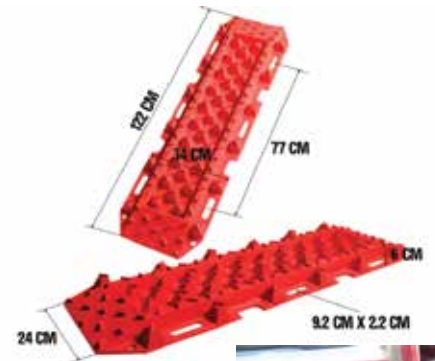

27W
Holofote LED 12-24V
9 Leds

Informação
Código do Produto 408602
Preço 34,00€

PWE1200
Jogo de 2 Placas de
Desatasco

Informação
Código do Produto 394107
Preço 126,00€

Informação
Código do Produto 774386
Preço 120,00€
Capacidade Máxima 200 Kg
Comprimento 180 cm
Largura 29 cm
Material Alumínio
Peso 7,5 Kg

HAR200
Rampa de Alumínio
Dobrável