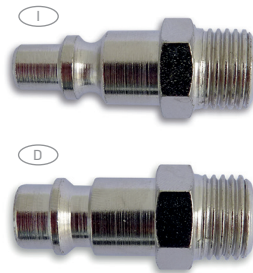

## 104 UNIVERSAL

CH I USA D

 TOMADA P/ TUBO ESPIRAL

 QUICK COUPLING FOR SPIRAL HOSE

| REF.       | MODELO/ MODEL | MEDIDA/ SIZE |  | € |
|------------|---------------|--------------|---|---|
| 011040406V | A323/1        | 04 x 06      | 10  |   |
| 011040508V | A323B/1       | 05 x 08      | 10  |   |
| 011040608V | A323/2        | 06 x 08      | 10  |   |
| 011046510V | A323B/2       | 6,5 x 10     | 10  |   |
| 011040810V | A323/3        | 08 x 10      | 10  |   |
| 011040812V | A323B/3       | 08 x 12      | 10  |   |
| 011041012V | A323/4        | 10 x 12      | 10  |   |

## 104 MIGNON

 TOMADA P/ TUBO ESPIRAL

 QUICK COUPLING FOR SPIRAL HOSE

| REF.       | MODELO/ MODEL | MEDIDA/ SIZE |  | € |
|------------|---------------|--------------|---|---|
| 011040406M | A362/1        | 04 x 06      | 10  |   |
| 011040608M | A362/2        | 06 x 08      | 10  |   |

## 104 A MIGNON

 TOMADA P/ TUBO

 QUICK COUPLING FOR HOSE

| REF.        | MODELO/ MODEL | MEDIDA/ SIZE |  | € |
|-------------|---------------|--------------|---|---|
| 01104A0406M | A363/1        | 04 x 06      | 10  |   |
| 01104A0608M | A363/2        | 06 x 08      | 10  |   |

## 105

 LIGADOR MACHO

 QUICK COUPLING CONNECTION MALE

| REF.        | MODELO/ MODEL | MEDIDA/ SIZE |  | € |
|-------------|---------------|--------------|---|---|
| 01105MA18IT | A340/1        | G 1/8        | 10  |   |
| 01105MA14   | A340/5        | G 1/4        | 10  |   |
| 01105MA14IT | A340/2        | G 1/4        | 10  |   |
| 01105MA38   | A340/6        | G 3/8        | 10  |   |
| 01105MA38IT | A340/3        | G 3/8        | 10  |   |
| 01105MA12   | A340/7        | G 1/2        | 10  |   |
| 01105MA12IT | A340/4        | G 1/2        | 10  |   |