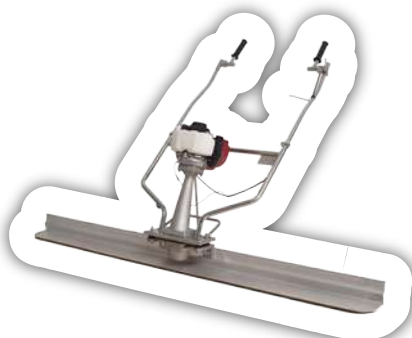

- ▶ GENERADORES
- ▶ LUCES, FOCOS & LINTERNAS

CATÁLOGO
2018

REGLA VIBRANTE

- Regla vibrante equipada con motor Honda GX35 de 4 tiempos.
- Cuerpo de una pieza en fundición de aluminio conectada al motor.
- Amortiguadores de goma y tapa de goma para prevenir la entrada de polvo.
- Muelle de acero.
- Pie detrás de la cuchilla, se puede sostener por sí misma.
- Flotador no incluido.

| | SCE-H |
|------------------------|-----------------|
| DIMENSIÓN (L/W/H) (MM) | 72 x 70 x 30 cm |
| PESO SIN FLOTADOR | 20 Kg |
| LONGITUD / PESO | 1,22 m / 2,9 Kg |
| FLOTADORES | 1,80 m / 4,3 Kg |
| | 2,44 m / 5,8 Kg |
| | 3,00 m / 7,2 Kg |
| | 3,66 m / 8,7 Kg |
| MOTOR | Honda GX35 |
| PVP SIN IVA | 890 € |

- Máquina versátil para escarificar hormigón, asfalto y superficies de acero. Utilice nuestros propios consumibles de acero templado o carburo de tungsteno.
- Profundidad de corte ajustable, sistema anti vibración, interruptor de paro del motor, rodamiento sellado para garantizar la máxima calidad y una vida más larga.
- Conjunto fresas hormigón 82 dientes incluido

| | CES-200 |
|------------------------|--------------------|
| DIMENSIÓN (L/W/H) (MM) | 890x360x920 |
| ANCH. TRABAJO | 200 mm |
| PROF. TRABAJO | 1 - 3 mm |
| CAPAC. TRABAJO | 66(m/h) |
| SUPER. TRABAJO | Asfalto y hormigón |
| Nº DE EJES | 4 |
| MOTOR | Honda GX160 |
| PESO | 58 Kg |
| PVP SIN IVA | 1.690 € |